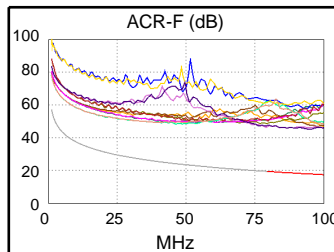

Mapa połączeń (T568B)

Tłumienność (dB)

Najgorszy margines Najgorsza wartość

OK	MAIN	SR	MAIN	SR
Najgorsza para	12-36	12-36	12-36	12-36
NEXT (dB)	8.7	8.3	8.7	8.3
Częst. (MHz)	59.3	59.0	59.3	59.0
Limit (dB)	34.0	34.0	34.0	34.0
Najgorsza para	12	12	12	12
PS NEXT (dB)	11.2	11.0	11.2	11.0
Częst. (MHz)	59.5	59.0	59.5	59.0
Limit (dB)	31.0	31.0	31.0	31.0

OK	MAIN	SR	MAIN	SR
Najgorsza para	45-78	78-45	78-36	36-78
ACR-F (dB)	20.7	20.7	27.2	27.3
Częst. (MHz)	4.0	3.9	95.0	94.5
Limit (dB)	45.4	45.6	17.8	17.9
Najgorsza para	45	45	36	36
PS ACR-F (dB)	21.6	21.6	28.4	28.2
Częst. (MHz)	4.0	4.0	94.5	94.3
Limit (dB)	42.4	42.4	14.9	14.9

OK	MAIN	SR	MAIN	SR
Najgorsza para	12-36	12-36	12-36	12-36
ACR-N (dB)	18.3	19.7	20.5	20.0
Częst. (MHz)	7.8	6.8	59.3	59.0
Limit (dB)	42.5	43.9	15.9	16.0
Najgorsza para	36	36	36	12
PS ACR-N (dB)	19.4	21.1	30.9	22.9
Częst. (MHz)	8.3	7.0	94.0	59.0
Limit (dB)	38.9	40.6	4.3	13.0