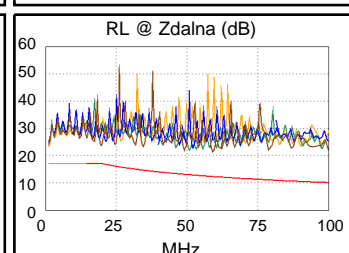

OK	MAIN	SR	MAIN	SR
Najgorsza para	78	78	78	78
RL (dB)	8.2	6.7	8.2	9.0
Częst. (MHz)	66.5	19.5	66.5	59.0
Limit (dB)	11.8	17.0	11.8	12.3