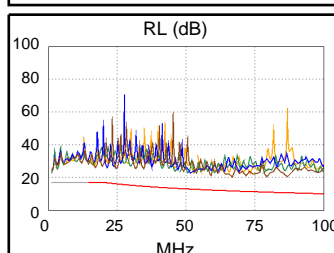

OK	MAIN	SR	MAIN	SR
Najgorsza para	78	78	78	78
RL (dB)	8.2	6.7	8.2	9.0
Częst. (MHz)	66.5	19.5	66.5	59.0
Limit (dB)	11.8	17.0	11.8	12.3