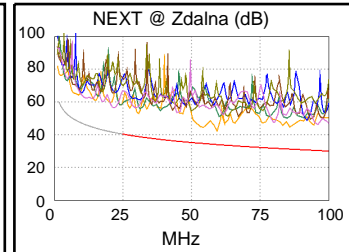

Mapa połączeń (T568B)

Tłumienność (dB)

Najgorszy margines Najgorsza wartość

OK	MAIN	SR	MAIN	SR
Najgorsza para	12-36	12-36	12-36	12-36
NEXT (dB)	8.7	8.3	8.7	8.3
Częst. (MHz)	59.3	59.0	59.3	59.0
Limit (dB)	34.0	34.0	34.0	34.0
Najgorsza para	12	12	12	12
PS NEXT (dB)	11.2	11.0	11.2	11.0
Częst. (MHz)	59.5	59.0	59.5	59.0
Limit (dB)	31.0	31.0	31.0	31.0

OK	MAIN	SR	MAIN	SR
Najgorsza para	45-78	78-45	78-36	36-78
ACR-F (dB)	20.7	20.7	27.2	27.3
Częst. (MHz)	4.0	3.9	95.0	94.5
Limit (dB)	45.4	45.6	17.8	17.9
Najgorsza para	45	45	36	36
PS ACR-F (dB)	21.6	21.6	28.4	28.2
Częst. (MHz)	4.0	4.0	94.5	94.3
Limit (dB)	42.4	42.4	14.9	14.9

OK	MAIN	SR	MAIN	SR
Najgorsza para	12-36	12-36	12-36	12-36
ACR-N (dB)	18.3	19.7	20.5	20.0
Częst. (MHz)	7.8	6.8	59.3	59.0
Limit (dB)	42.5	43.9	15.9	16.0
Najgorsza para	36	36	36	12
PS ACR-N (dB)	19.4	21.1	30.9	22.9
Częst. (MHz)	8.3	7.0	94.0	59.0
Limit (dB)	38.9	40.6	4.3	13.0