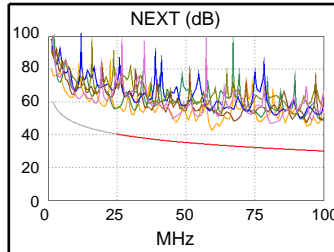

Mapa połączeń (T568B)

Tłumienność (dB)

Najgorszy margines Najgorsza wartość

OK	MAIN	SR	MAIN	SR
Najgorsza para	12-36	12-36	12-36	12-36
NEXT (dB)	8.7	8.3	8.7	8.3
Częst. (MHz)	59.3	59.0	59.3	59.0
Limit (dB)	34.0	34.0	34.0	34.0
Najgorsza para	12	12	12	12
PS NEXT (dB)	11.2	11.0	11.2	11.0
Częst. (MHz)	59.5	59.0	59.5	59.0
Limit (dB)	31.0	31.0	31.0	31.0

OK	MAIN	SR	MAIN	SR
Najgorsza para	45-78	78-45	78-36	36-78
ACR-F (dB)	20.7	20.7	27.2	27.3
Częst. (MHz)	4.0	3.9	95.0	94.5
Limit (dB)	45.4	45.6	17.8	17.9
Najgorsza para	45	45	36	36
PS ACR-F (dB)	21.6	21.6	28.4	28.2
Częst. (MHz)	4.0	4.0	94.5	94.3
Limit (dB)	42.4	42.4	14.9	14.9

OK	MAIN	SR	MAIN	SR
Najgorsza para	12-36	12-36	12-36	12-36
ACR-N (dB)	18.3	19.7	20.5	20.0
Częst. (MHz)	7.8	6.8	59.3	59.0
Limit (dB)	42.5	43.9	15.9	16.0
Najgorsza para	36	36	36	12
PS ACR-N (dB)	19.4	21.1	30.9	22.9
Częst. (MHz)	8.3	7.0	94.0	59.0
Limit (dB)	38.9	40.6	4.3	13.0