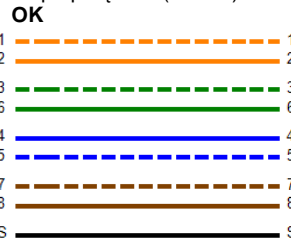

Najgorszy margines Najgorsza wartość