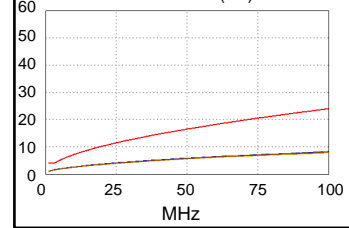

Główna (Tester): 2017-04-24

Zdalna (Tester): 2017-04-24

Podsumowanie pomiaru: OK

Model: DTX-1800

Nr seryjny jedn. głównej: 3037025

Nr seryjny jedn. zdalnej: 3037026

Adapter Główny: DTX-CHA002

Adapter Zdalny: DTX-CHA002

Mapa połączeń (T568B)

Tłumienność (dB)

Najgorszy margines Najgorsza wartość

OK	MAIN	SR	MAIN	SR
Najgorsza para	12-36	12-36	12-36	12-36
NEXT (dB)	8.7	8.3	8.7	8.3
Częst. (MHz)	59.3	59.0	59.3	59.0
Limit (dB)	34.0	34.0	34.0	34.0
Najgorsza para	12	12	12	12
PS NEXT (dB)	11.2	11.0	11.2	11.0
Częst. (MHz)	59.5	59.0	59.5	59.0
Limit (dB)	31.0	31.0	31.0	31.0