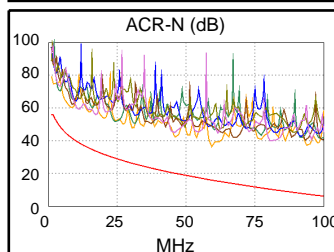

Mapa połączeń (T568B)

Tłumienność (dB)

Najgorszy margines Najgorsza wartość

OK	MAIN	SR	MAIN	SR
Najgorsza para	12-36	12-36	12-36	12-36
NEXT (dB)	8.7	8.3	8.7	8.3
Częst. (MHz)	59.3	59.0	59.3	59.0
Limit (dB)	34.0	34.0	34.0	34.0
Najgorsza para	12	12	12	12
PS NEXT (dB)	11.2	11.0	11.2	11.0
Częst. (MHz)	59.5	59.0	59.5	59.0
Limit (dB)	31.0	31.0	31.0	31.0

OK	MAIN	SR	MAIN	SR
Najgorsza para	45-78	78-45	78-36	36-78
ACR-F (dB)	20.7	20.7	27.2	27.3
Częst. (MHz)	4.0	3.9	95.0	94.5
Limit (dB)	45.4	45.6	17.8	17.9
Najgorsza para	45	45	36	36
PS ACR-F (dB)	21.6	21.6	28.4	28.2
Częst. (MHz)	4.0	4.0	94.5	94.3
Limit (dB)	42.4	42.4	14.9	14.9

OK	MAIN	SR	MAIN	SR
Najgorsza para	12-36	12-36	12-36	12-36
ACR-N (dB)	18.3	19.7	20.5	20.0
Częst. (MHz)	7.8	6.8	59.3	59.0
Limit (dB)	42.5	43.9	15.9	16.0
Najgorsza para	36	36	36	12
PS ACR-N (dB)	19.4	21.1	30.9	22.9
Częst. (MHz)	8.3	7.0	94.0	59.0
Limit (dB)	38.9	40.6	4.3	13.0