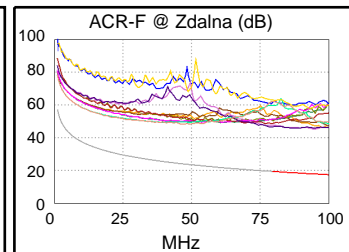

Mapa połączeń (T568B)

Tłumienność (dB)

Najgorszy margines Najgorsza wartość

OK	MAIN	SR	MAIN	SR
Najgorsza para	12-36	12-36	12-36	12-36
NEXT (dB)	8.7	8.3	8.7	8.3
Częst. (MHz)	59.3	59.0	59.3	59.0
Limit (dB)	34.0	34.0	34.0	34.0
Najgorsza para	12	12	12	12
PS NEXT (dB)	11.2	11.0	11.2	11.0
Częst. (MHz)	59.5	59.0	59.5	59.0
Limit (dB)	31.0	31.0	31.0	31.0

OK	MAIN	SR	MAIN	SR
Najgorsza para	45-78	78-45	78-36	36-78
ACR-F (dB)	20.7	20.7	27.2	27.3
Częst. (MHz)	4.0	3.9	95.0	94.5
Limit (dB)	45.4	45.6	17.8	17.9
Najgorsza para	45	45	36	36
PS ACR-F (dB)	21.6	21.6	28.4	28.2
Częst. (MHz)	4.0	4.0	94.5	94.3
Limit (dB)	42.4	42.4	14.9	14.9

OK	MAIN	SR	MAIN	SR
Najgorsza para	12-36	12-36	12-36	12-36
ACR-N (dB)	18.3	19.7	20.5	20.0
Częst. (MHz)	7.8	6.8	59.3	59.0
Limit (dB)	42.5	43.9	15.9	16.0
Najgorsza para	36	36	36	12
PS ACR-N (dB)	19.4	21.1	30.9	22.9
Częst. (MHz)	8.3	7.0	94.0	59.0
Limit (dB)	38.9	40.6	4.3	13.0