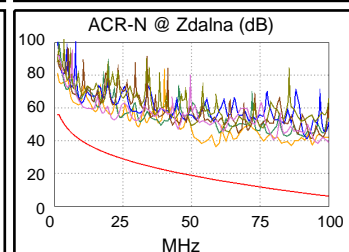

Mapa połączeń (T568B)

Tłumienność (dB)

Najgorszy margines Najgorsza wartość

OK	MAIN	SR	MAIN	SR
Najgorsza para	12-36	12-36	12-36	12-36
NEXT (dB)	8.7	8.3	8.7	8.3
Częst. (MHz)	59.3	59.0	59.3	59.0
Limit (dB)	34.0	34.0	34.0	34.0
Najgorsza para	12	12	12	12
PS NEXT (dB)	11.2	11.0	11.2	11.0
Częst. (MHz)	59.5	59.0	59.5	59.0
Limit (dB)	31.0	31.0	31.0	31.0

OK	MAIN	SR	MAIN	SR
Najgorsza para	45-78	78-45	78-36	36-78
ACR-F (dB)	20.7	20.7	27.2	27.3
Częst. (MHz)	4.0	3.9	95.0	94.5
Limit (dB)	45.4	45.6	17.8	17.9
Najgorsza para	45	45	36	36
PS ACR-F (dB)	21.6	21.6	28.4	28.2
Częst. (MHz)	4.0	4.0	94.5	94.3
Limit (dB)	42.4	42.4	14.9	14.9

OK	MAIN	SR	MAIN	SR
Najgorsza para	12-36	12-36	12-36	12-36
ACR-N (dB)	18.3	19.7	20.5	20.0
Częst. (MHz)	7.8	6.8	59.3	59.0
Limit (dB)	42.5	43.9	15.9	16.0
Najgorsza para	36	36	36	12
PS ACR-N (dB)	19.4	21.1	30.9	22.9
Częst. (MHz)	8.3	7.0	94.0	59.0
Limit (dB)	38.9	40.6	4.3	13.0